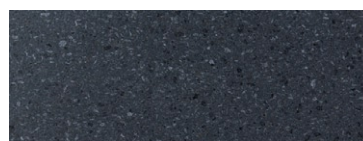

Materiali / Material

Pietra Lavica

Dimensioni / Dimensions

67x30x h 160 cm

Peso / Weight

108 kg

PIETRA LAVICA

LITHEA