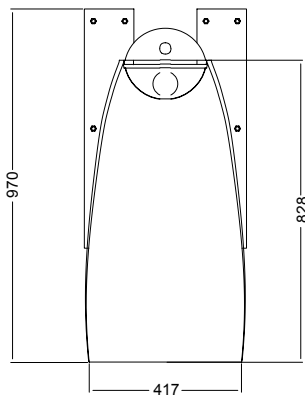

### Dimensioni / Dimensions

828x417x h 885 mm

### Peso / Weight

80,0 kg

BIANCO CARRARA

NERO MARQUINIA