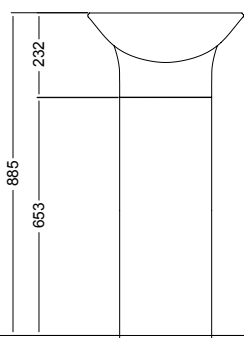

### Dimensioni / Dimensions

828x417x h 885 mm

### Peso / Weight

80,0 kg

BIANCO CARRARA

NERO MARQUINIA