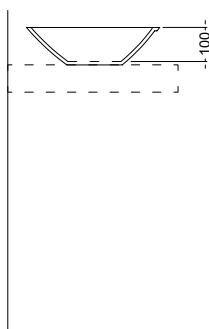

Curve

design Fabio Fazio

WASHBASINS

Materiali / Material

Bianco Carrara, Bianco Fenice, Crema Tunisi, Bardiglio Imperiale, Grigio Tunisi, Grigio Billiemi, Nero Marquinia, Marrone Emperador.

Dimensioni / Dimensions

540x390x h 110 mm

Peso / Weight

7,0 kg

BIANCO CARRARA

NERO MARQUINIA

BIANCO FENICE

MARRONE EMPERADOR

CREMA TUNISI