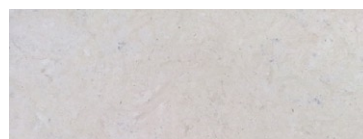

Curve

design Fabio Fazio

WASHBASINS

Materiali / Material

Bianco Carrara, Bianco Fenice, Crema Tunisi, Bardiglio Imperiale, Grigio Tunisi, Grigio Billiemi, Nero Marquinia, Marrone Emperador.

Dimensioni / Dimensions

540x390x h 110 mm

Peso / Weight

7,0 kg

BIANCO CARRARA

NERO MARQUINIA

BIANCO FENICE

MARRONE EMPERADOR

CREMA TUNISI