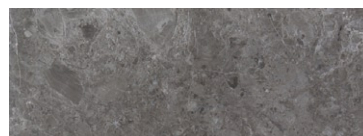

GRIGIO BILLIEMI

LITHEA

LITHEA

Via Case Nuove Russo - Timeto
98066 Patti (ME) - ITALY
T. +39 0941 050123

www.lithea.it

info@lithea.it

MADE IN ITALY