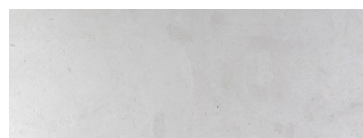

Curve

design Fabio Fazio

WASHBASINS

Materiali / Material

Bianco Carrara, Bianco Fenice, Crema Tunisi, Bardiglio Imperiale, Grigio Tunisi, Grigio Billiemi, Nero Marquinia, Marrone Emperador.

Dimensioni / Dimensions

540x390x h 110 mm

Peso / Weight

7,0 kg

BIANCO CARRARA

NERO MARQUINIA

BIANCO FENICE

MARRONE EMPERADOR

CREMA TUNISI