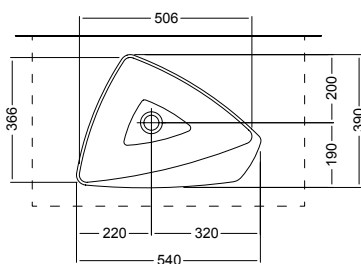

Curve

design Fabio Fazio

WASHBASINS

Materiali / Material

Bianco Carrara, Bianco Fenice, Crema Tunisi, Bardiglio Imperiale, Grigio Tunisi, Grigio Billiemi, Nero Marquinia, Marrone Emperador.

Dimensioni / Dimensions

540x390x h 110 mm

Peso / Weight

7,0 kg

BIANCO CARRARA

NERO MARQUINIA

BIANCO FENICE

MARRONE EMPERADOR

CREMA TUNISI