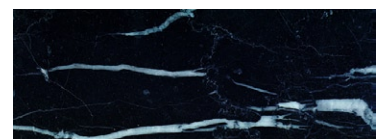

NERO MARQUINIA