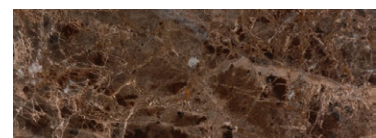

Curve

design Fabio Fazio

WASHBASINS

Materiali / Material

Bianco Carrara, Bianco Fenice, Crema Tunisi, Bardiglio Imperiale, Grigio Tunisi, Grigio Billiemi, Nero Marquinia, Marrone Emperador.

Dimensioni / Dimensions

540x390x h 110 mm

Peso / Weight

7,0 kg

BIANCO CARRARA

NERO MARQUINIA

BIANCO FENICE

MARRONE EMPERADOR

CREMA TUNISI