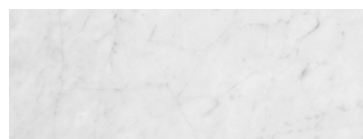

Curve

design Fabio Fazio

WASHBASINS

Materiali / Material

Bianco Carrara, Bianco Fenice, Crema Tunisi, Bardiglio Imperiale, Grigio Tunisi, Grigio Billiemi, Nero Marquinia, Marrone Emperador.

Dimensioni / Dimensions

540x390x h 110 mm

Peso / Weight

7,0 kg

BIANCO CARRARA

NERO MARQUINIA

BIANCO FENICE

MARRONE EMPERADOR

CREMA TUNISI