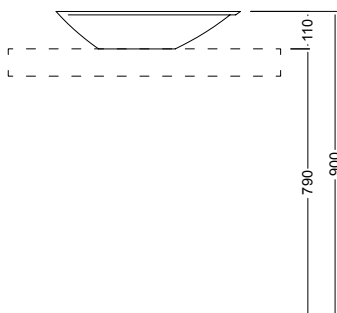

Curve

design Fabio Fazio

WASHBASINS

Materiali / Material

Bianco Carrara, Bianco Fenice, Crema Tunisi, Bardiglio Imperiale, Grigio Tunisi, Grigio Billiemi, Nero Marquinia, Marrone Emperador.

Dimensioni / Dimensions

540x390x h 110 mm

Peso / Weight

7,0 kg

BIANCO CARRARA

NERO MARQUINIA

BIANCO FENICE

MARRONE EMPERADOR

CREMA TUNISI