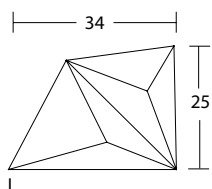

Dune s, m, l, xl

design Fabio Fazio

HOMEWARE

Tipologia / Item type
Centrotavola / Centerpiece

Materiali / Material
Bianco Carrara

Dimensioni / Dimensions

dune s 28x18x h 3 cm

dune m 32x21x h 3 cm

dune l 34x25x h 3 cm

dune xl 38x25x h 3 cm

Peso / Weight

s 3 - m 3 - l 4.6 - xl 6.3 kg

BIANCO CARRARA

LITHEA
Via Case Nuove Russo - Timeto
98066 Patti (ME) - ITALY
T. +39 0941 050123

LITHEA

www.lithea.it
info@lithea.it