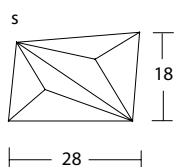

Dune s, m, l, xl

design Fabio Fazio

HOMEWARE

Tipologia / Item type
Centrotavola / Centerpiece

Materiali / Material
Bianco Carrara

Dimensioni / Dimensions

dune s 28x18x h 3 cm

dune m 32x21x h 3 cm

dune l 34x25x h 3 cm

dune xl 38x25x h 3 cm

Peso / Weight

s 3 - m 3 - l 4.6 - xl 6.3 kg

BIANCO CARRARA

LITHEA
Via Case Nuove Russo - Timeto
98066 Patti (ME) - ITALY
T. +39 0941 050123

LITHEA

www.lithea.it
info@lithea.it