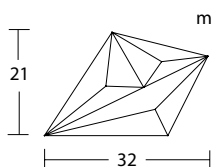

Dune s, m, l, xl

design Fabio Fazio

HOMEWARE

Tipologia / Item type
Centrotavola / Centerpiece

Materiali / Material
Bianco Carrara

Dimensioni / Dimensions

dune s 28x18x h 3 cm

dune m 32x21x h 3 cm

dune l 34x25x h 3 cm

dune xl 38x25x h 3 cm

Peso / Weight

s 3 - m 3 - l 4.6 - xl 6.3 kg

BIANCO CARRARA

LITHEA
Via Case Nuove Russo - Timeto
98066 Patti (ME) - ITALY
T. +39 0941 050123

LITHEA

www.lithea.it
info@lithea.it