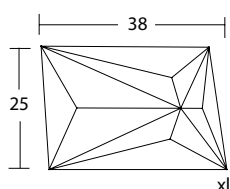

Dune s, m, l, xl

design Fabio Fazio

HOMEWARE

Tipologia / Item type
Centrotavola / Centerpiece

Materiali / Material
Bianco Carrara

Dimensioni / Dimensions

dune s 28x18x h 3 cm

dune m 32x21x h 3 cm

dune l 34x25x h 3 cm

dune xl 38x25x h 3 cm

Peso / Weight

s 3 - m 3 - l 4.6 - xl 6.3 kg

BIANCO CARRARA

LITHEA
Via Case Nuove Russo - Timeto
98066 Patti (ME) - ITALY
T. +39 0941 050123

LITHEA

www.lithea.it
info@lithea.it