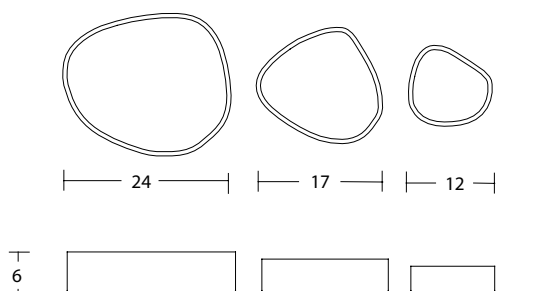

12x11x h 4 cm

17x16x h 5 cm

24x20x h 6 cm

Peso / Weight

2.3 - 2.7 kg

BIANCO CARRARA

PIETRA LAVICA

LITHEA