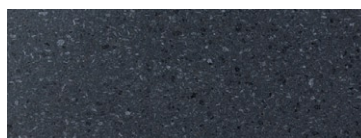

Egadi

design Fabio Fazio

HOMEWARE

Tipologia / Item type

Ciotole / Bowls

Materiali / Material

Bianco Carrara; Pietra Lavica.

Dimensioni / Dimensions

12x11x h 4 cm

17x16x h 5 cm

24x20x h 6 cm

Peso / Weight

2.3 - 2.7 kg

BIANCO CARRARA

PIETRA LAVICA

LITHEA