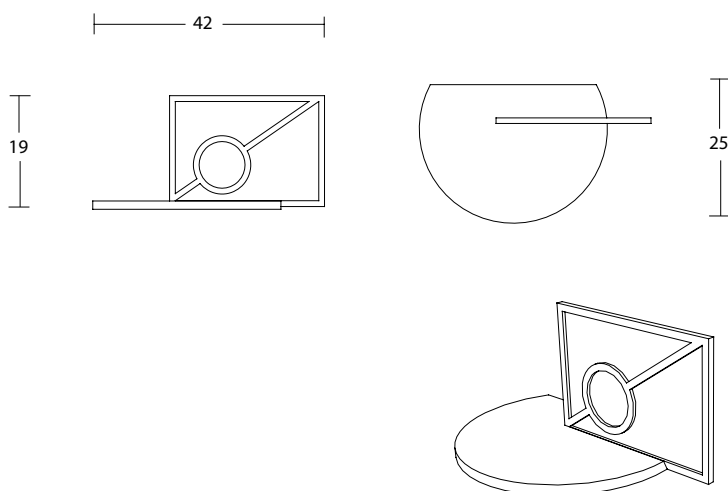

Fidia

design C. Virga_I. Virga

HOMEWARE

Tipologia / Item type

Set di vassoi riponibili nel tagliere / Set of trays with complementing chopping board

Materiali / Material

Bianco Carrara; Pietra Lavica

Dimensioni / Dimensions

Vassoi / Dishes 28x20x h 1 cm

Tagliere / Chopping board 34x25x h 2 cm

Peso / Weight

5.7 kg

BIANCO CARRARA

PIETRA LAVICA

LITHEA

LITHEA