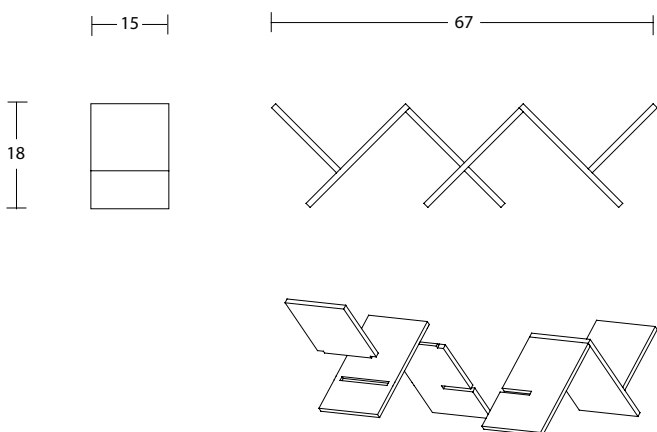

# Francesca

design Francesca Aronica

HOMEWARE

**Tipologia / Item type**

Libreria da tavolo / Table bookshelf

**Materiali / Material**

Bianco Carrara; Pietra Lavica

**Dimensioni / Dimensions**

67x15x h 18 cm

**Peso / Weight**

5 kg

BIANCO CARRARA

PIETRA LAVICA