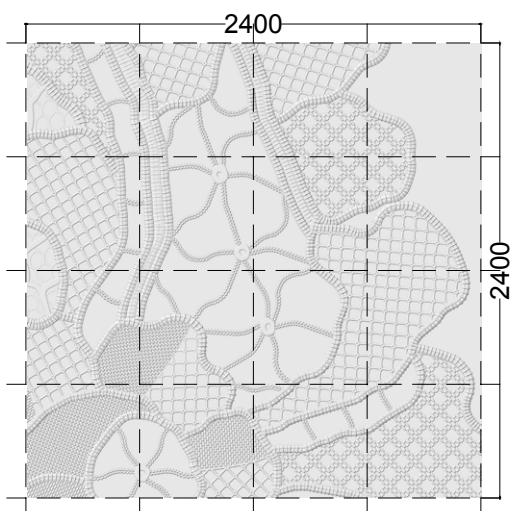

Makrofilet

design Marella Ferrera

3D WALL TILES

Materiali / Materials

Bianco Carrara, Bianco Fenice, Pietra Pece, Crema Tunisi.

Dimensioni / Dimensions

2.400x2.400x20 mm

3.000x3.000x20 mm

Peso / Weight

233,0 kg

365,0 kg

BIANCO CARRARA

BIANCO FENICE

PIETRA PECE

CREMA TUNISI

LITHEA