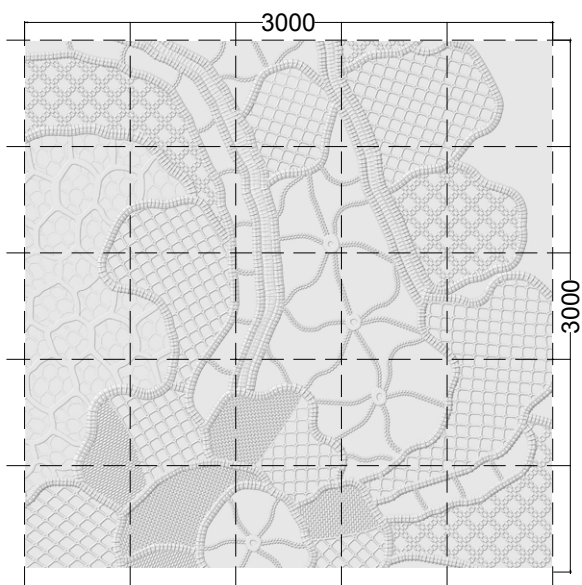

Makrofilet

design Marella Ferrera

3D WALL TILES

Materiali / Materials

Bianco Carrara, Bianco Fenice, Pietra Pece, Crema Tunisi.

Dimensioni / Dimensions

2.400x2.400x20 mm

3.000x3.000x20 mm

Peso / Weight

233,0 kg

365,0 kg

BIANCO CARRARA

BIANCO FENICE

PIETRA PECE

CREMA TUNISI

LITHEA