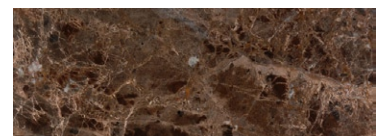

Matelassè

design Marco Piva

3D WALL TILES

Materiali / Material

Bianco Carrara, Bianco Calacatta, Bianco Fenice, Crema Tunisi, Bardiglio Imperiale, Grigio Tunisi, Grigio Billiemi, Nero Marquinia, Nero Portoro, Marrone Emperador, Pietra Pece.

BIANCO FENICE

NERO PORTORO

CREMA TUNISI

MARRONE EMPERADOR

BARDIGLIO IMPERIALE

PIETRA PECE

GRIGIO TUNISI

LITHEA