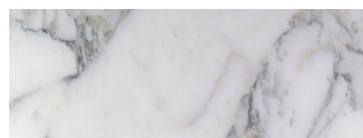

BIANCO CALACATTA