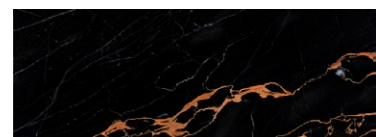

Matelassè

design Marco Piva

3D WALL TILES

Materiali / Material

Bianco Carrara, Bianco Calacatta, Bianco Fenice, Crema Tunisi, Bardiglio Imperiale, Grigio Tunisi, Grigio Billiemi, Nero Marquinia, Nero Portoro, Marrone Emperador, Pietra Pece.

BIANCO FENICE

NERO PORTORO

CREMA TUNISI

MARRONE EMPERADOR

BARDIGLIO IMPERIALE

PIETRA PECE

GRIGIO TUNISI

LITHEA