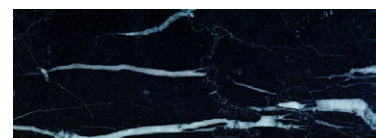

NERO MARQUINIA