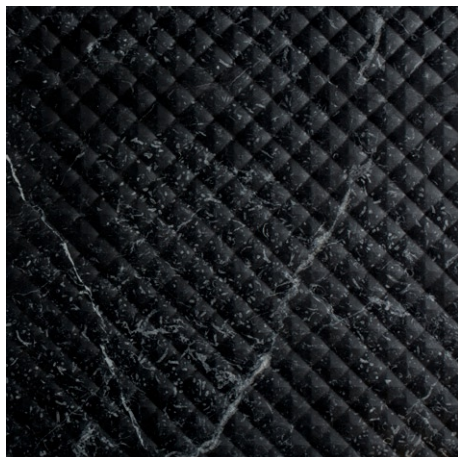

Matelassè

design Marco Piva

3D WALL TILES

Materiali / Material

Bianco Carrara, Bianco Calacatta, Bianco Fenice, Crema Tunisi, Bardiglio Imperiale, Grigio Tunisi, Grigio Billiemi, Nero Marquinia, Nero Portoro, Marrone Emperador, Pietra Pece.

BIANCO FENICE

NERO PORTORO

CREMA TUNISI

MARRONE EMPERADOR

BARDIGLIO IMPERIALE

PIETRA PECE

GRIGIO TUNISI

LITHEA