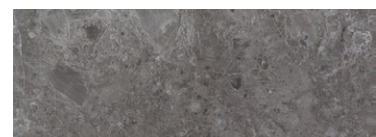

Matelassè

design Marco Piva

3D WALL TILES

Materiali / Material

Bianco Carrara, Bianco Calacatta, Bianco Fenice, Crema Tunisi, Bardiglio Imperiale, Grigio Tunisi, Grigio Billiemi, Nero Marquinia, Nero Portoro, Marrone Emperador, Pietra Pece.

Dimensioni / Dimensions

600x600x20 mm

Peso / Weight

14,6 kg

BIANCO CARRARA

GRIGIO BILLIEMI

BIANCO CALACATTA

NERO MARQUINIA

BIANCO FENICE

NERO PORTORO

CREMA TUNISI

MARRONE EMPERADOR

BARDIGLIO IMPERIALE

PIETRA PECE

GRIGIO TUNISI

LITHEA