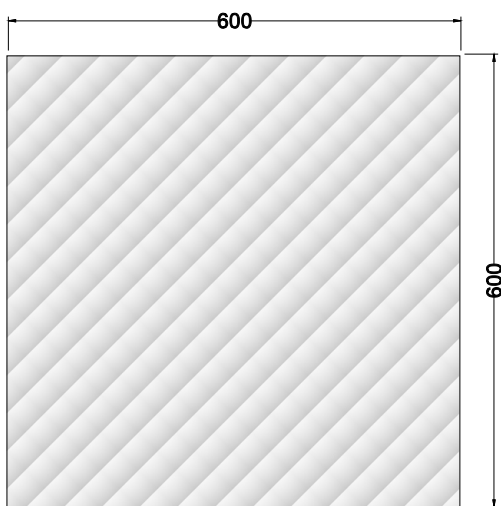

Matelassè

design Marco Piva

3D WALL TILES

Materiali / Material

Bianco Carrara, Bianco Calacatta, Bianco Fenice, Crema Tunisi, Bardiglio Imperiale, Grigio Tunisi, Grigio Billiemi, Nero Marquinia, Nero Portoro, Marrone Emperador, Pietra Pece.

Dimensioni / Dimensions

600x600x20 mm

Peso / Weight

14,6 kg

BIANCO CARRARA

GRIGIO BILLIEMI

BIANCO CALACATTA

NERO MARQUINIA