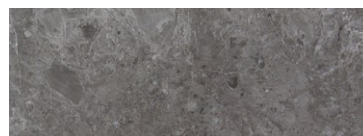

### Materiali / Material

Bianco Carrara, Bardiglio Imperiale, Grigio Tunisi, Grigio Billiemi, Nero Marquinia, Marrone Emperador.

### Peso / Weight

40,0 kg

BIANCO CARRARA

BARDIGLIO IMPERIALE

GRIGIO TUNISI

GRIGIO BILLIEMI

NERO MARQUINIA

MARRONE EMPERADOR