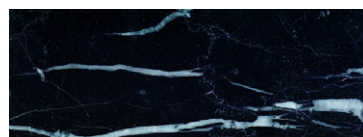

### Materiali / Material

Bianco Carrara, Bardiglio Imperiale, Grigio Tunisi, Grigio Billiemi, Nero Marquinia, Marrone Emperador.

### Peso / Weight

40,0 kg

BIANCO CARRARA

BARDIGLIO IMPERIALE

GRIGIO TUNISI

GRIGIO BILLIEMI

NERO MARQUINIA

MARRONE EMPERADOR