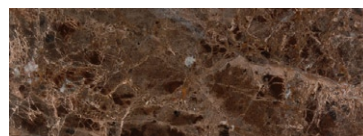

### Materiali / Material

Bianco Carrara, Bardiglio Imperiale, Grigio Tunisi, Grigio Billiemi, Nero Marquinia, Marrone Emperador.

### Peso / Weight

40,0 kg

BIANCO CARRARA

BARDIGLIO IMPERIALE

GRIGIO TUNISI

GRIGIO BILLIEMI

NERO MARQUINIA

MARRONE EMPERADOR