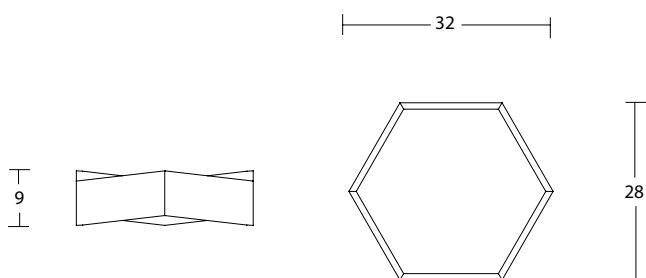

32x32x h 9 cm

Peso / Weight

3 kg

BIANCO CARRARA

BIANCO CALACATTA

LITHEA

LITHEA

Via Case Nuove Russo - Timeto