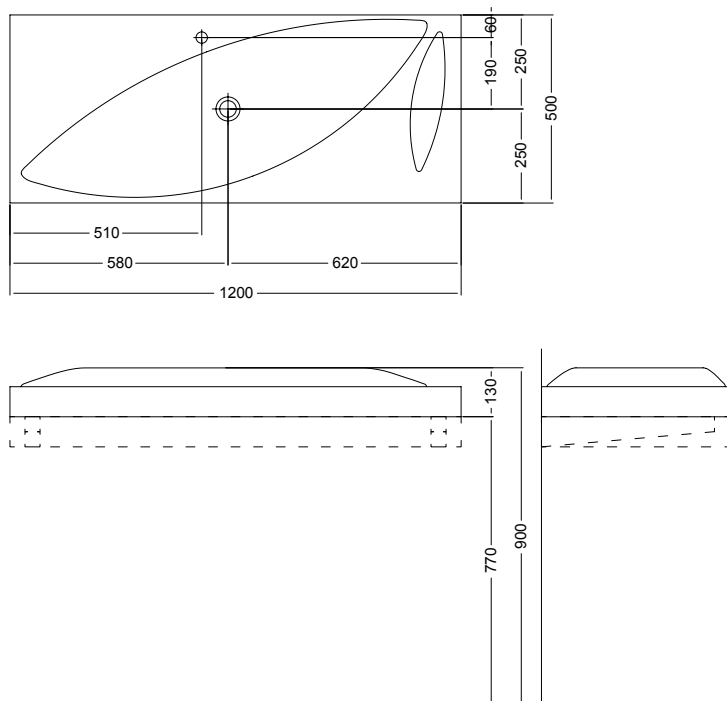

Petali

design Fabio Fazio

WASHBASINS

Materiali / Material

Bianco Carrara, Bardiglio Imperiale, Grigio Tunisi, Grigio Billiemi, Nero Marquinia, Marrone Emperador.

Dimensioni / Dimensions

1200x500x h 130 mm

Peso / Weight