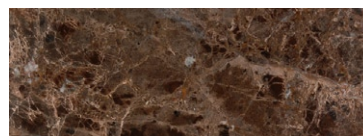

Petali

design Fabio Fazio

WASHBASINS

Materiali / Material

Bianco Carrara, Bardiglio Imperiale, Grigio Tunisi, Grigio Billiemi, Nero Marquinia, Marrone Emperador.

Dimensioni / Dimensions

1200x500x h 130 mm

Peso / Weight

140,0 kg

BIANCO CARRARA

BARDIGLIO IMPERIALE

GRIGIO TUNISI

GRIGIO BILLIEMI

NERO MARQUINIA

MARRONE EMPERADOR

LITHEA