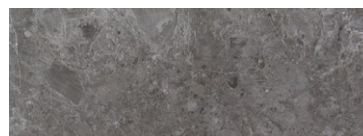

Petali

design Fabio Fazio

WASHBASINS

Materiali / Material

Bianco Carrara, Bardiglio Imperiale, Grigio Tunisi, Grigio Billiemi, Nero Marquinia, Marrone Emperador.

Dimensioni / Dimensions

1200x500x h 130 mm

Peso / Weight

140,0 kg

BIANCO CARRARA

BARDIGLIO IMPERIALE

GRIGIO TUNISI

GRIGIO BILLIEMI

NERO MARQUINIA

MARRONE EMPERADOR

LITHEA