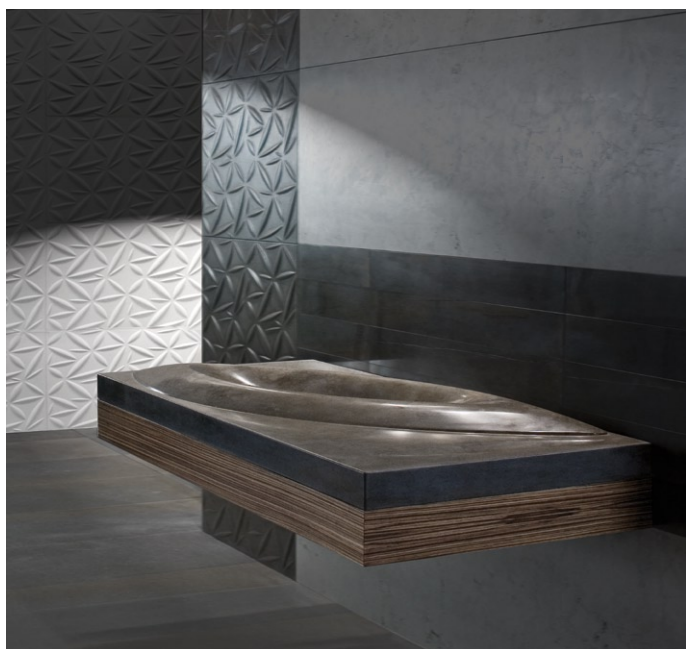

Petali

design Fabio Fazio

WASHBASINS

Materiali / Material

Bianco Carrara, Bardiglio Imperiale, Grigio Tunisi, Grigio Billiemi, Nero Marquinia, Marrone Emperador.

Dimensioni / Dimensions

1200x500x h 130 mm

Peso / Weight

140,0 kg

BIANCO CARRARA

BARDIGLIO IMPERIALE

GRIGIO TUNISI

GRIGIO BILLIEMI

NERO MARQUINIA

MARRONE EMPERADOR

LITHEA