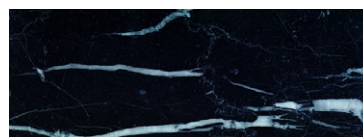

Petali

design Fabio Fazio

WASHBASINS

Materiali / Material

Bianco Carrara, Bardiglio Imperiale, Grigio Tunisi, Grigio Billiemi, Nero Marquinia, Marrone Emperador.

Dimensioni / Dimensions

1200x500x h 130 mm

Peso / Weight

140,0 kg

BIANCO CARRARA

BARDIGLIO IMPERIALE

GRIGIO TUNISI

GRIGIO BILLIEMI

NERO MARQUINIA

MARRONE EMPERADOR

LITHEA