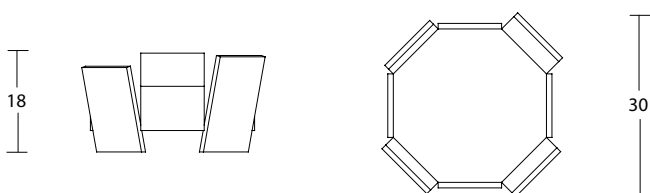

## Dimensioni / Dimensions

30x30x h 18 cm

## Peso / Weight

4.7 kg

BIANCO CARRARA

BIANCO CALACATTA