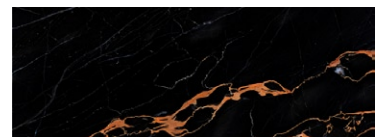

LITHEA

www.lithea.it
info@lithea.it

MADE IN ITALY

Petra S M L XL

design Marco Piva

3D WALL TILES

Materiali / Material

Bianco Carrara, Bianco Calacatta, Bianco Fenice, Crema Tunisi, Bardiglio Imperiale, Grigio Tunisi, Grigio Billiemi, Nero Marquinia, Nero Portoro, Marrone Emperador, Pietra Pece.

NERO MARQUINIA

BIANCO FENICE

NERO PORTORO

CREMA TUNISI

MARRONE EMPERADOR

BARDIGLIO IMPERIALE

PIETRA PECE

GRIGIO TUNISI