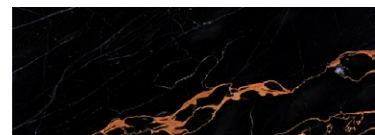

Petra S M L XL

design Marco Piva

Petra S

Petra M

Petra L

3D WALL TILES

Materiali / Material

Bianco Carrara, Bianco Calacatta, Bianco Fenice, Crema Tunisi, Bardiglio Imperiale, Grigio Tunisi, Grigio Billiemi, Nero Marquinia, Nero Portoro, Marrone Emperador, Pietra Pece.

BIANCO FENICE

NERO PORTORO

CREMA TUNISI

MARRONE EMPERADOR

BARDIGLIO IMPERIALE

PIETRA PECE

GRIGIO TUNISI

LITHEA
Via Case Nuove Russo - Timeto
98066 Patti (ME) - ITALY
T. +39 0941 050123

LITHEA

www.lithea.it
info@lithea.it

MADE IN ITALY

Petra S M L XL

design Marco Piva

3D WALL TILES

Materiali / Material

Bianco Carrara, Bianco Calacatta, Bianco Fenice, Crema Tunisi, Bardiglio Imperiale, Grigio Tunisi, Grigio Billiemi, Nero Marquinia, Nero Portoro, Marrone Emperador, Pietra Pece.