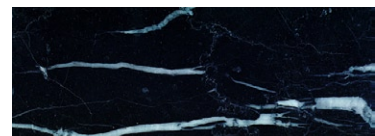

NERO MARQUINIA