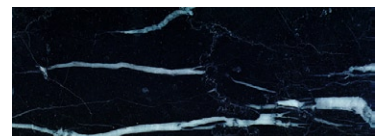

LITHEA

www.lithea.it
info@lithea.it

MADE IN ITALY

Petra S M L XL

design Marco Piva

3D WALL TILES

Materiali / Material

Bianco Carrara, Bianco Calacatta, Bianco Fenice, Crema Tunisi, Bardiglio Imperiale, Grigio Tunisi, Grigio Billiemi, Nero Marquinia, Nero Portoro, Marrone Emperador, Pietra Pece.

NERO MARQUINIA

BIANCO FENICE

NERO PORTORO

CREMA TUNISI

MARRONE EMPERADOR

BARDIGLIO IMPERIALE

PIETRA PECE

GRIGIO TUNISI