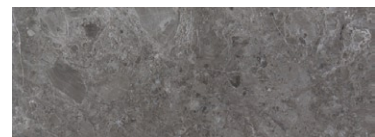

GRIGIO BILLIEMI