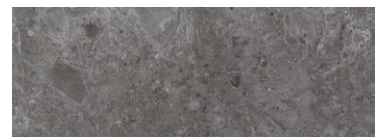

Petra S M L XL

design Marco Piva

Petra S

Petra M

Petra L

3D WALL TILES

Materiali / Material

Bianco Carrara, Bianco Calacatta, Bianco Fenice, Crema Tunisi, Bardiglio Imperiale, Grigio Tunisi, Grigio Billiemi, Nero Marquinia, Nero Portoro, Marrone Emperador, Pietra Pece.

Dimensioni / Dimensions

S 300x300x20 mm - M 450x450x20 mm -
L 900x600x20 mm - XL 900x900x20 mm

Peso / Weight

S 3,6 kg - M 8,2 kg - L 21,9 kg - XL 32,8 kg

BIANCO CARRARA

GRIGIO BILLIEMI

BIANCO CALACATTA

NERO MARQUINIA

LITHEA

www.lithea.it
info@lithea.it

MADE IN ITALY

Petra S M L XL

design Marco Piva

3D WALL TILES

Materiali / Material

Bianco Carrara, Bianco Calacatta, Bianco Fenice, Crema Tunisi, Bardiglio Imperiale, Grigio Tunisi, Grigio Billiemi, Nero Marquinia, Nero Portoro, Marrone Emperador, Pietra Pece.