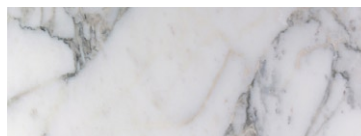

BIANCO CALACATTA