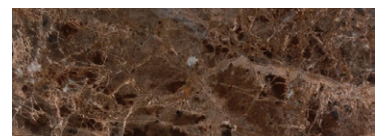

MARRONE EMPERADOR