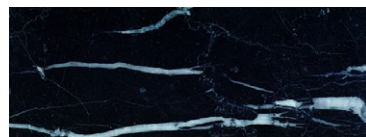

NERO MARQUINIA