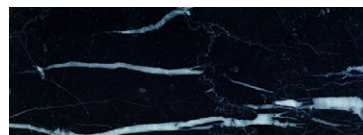

NERO MARQUINIA

LITHEA

LITHEA

Via Case Nuove Russo - Timeto
98066 Patti (ME) - ITALY
T. +39 0941 050123

www.lithea.it

info@lithea.it

MADE IN ITALY