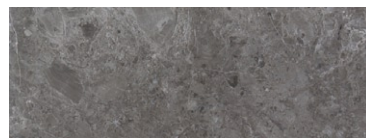

GRIGIO BILLIEMI