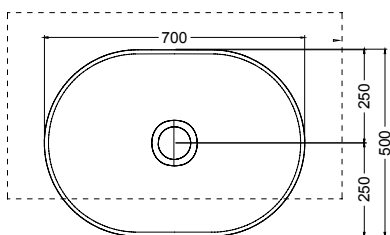

Salina

design Marco Piva

WASHBASINS

Materiali / Materials

Bianco di Carrara, Grigio Billiemi, Nero Marquinia.

Dimensioni / Dimensions

700x500x h 850 mm

Peso / Weight

Salina vanity

design Marco Piva

WASHBASINS

Materiali / Materials

Bianco di Carrara, Grigio Billiemi, Nero Marquinia.

Dimensioni / Dimensions

700x500x h 140 mm

Peso / Weight