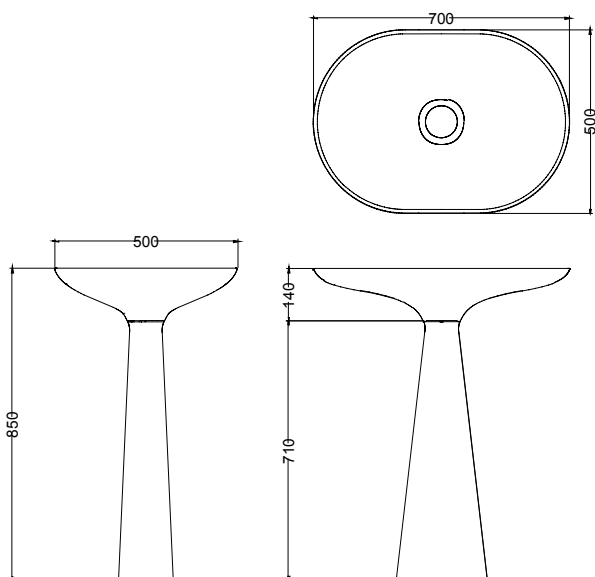

LITHEA

LITHEA
Via Case Nuove Russo - Timeto
98066 Patti (ME) - ITALY
T. +39 0941 050123

www.lithea.it
info@lithea.it

MADE IN ITALY