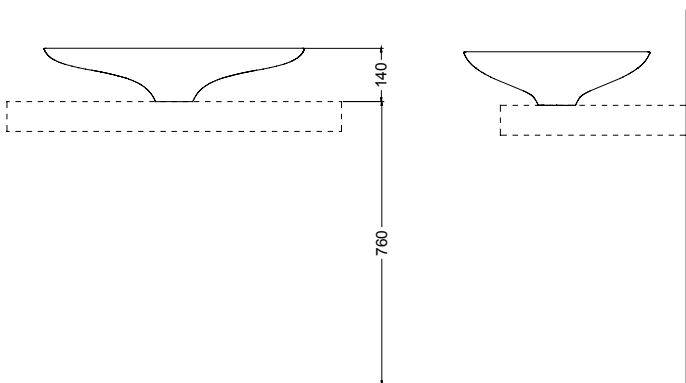

Salina

design Marco Piva

WASHBASINS

Materiali / Materials

Bianco di Carrara, Grigio Billiemi, Nero Marquinia.

Dimensioni / Dimensions

700x500x h 850 mm

Peso / Weight

Salina vanity

design Marco Piva

WASHBASINS

Materiali / Materials

Bianco di Carrara, Grigio Billiemi, Nero Marquinia.

Dimensioni / Dimensions

700x500x h 140 mm

Peso / Weight