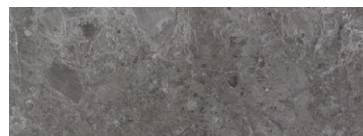

GRIGIO BILLIEMI