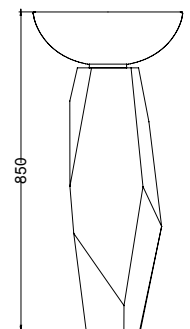

### Dimensioni / Dimensions

400x400x h 850 mm

### Peso / Weight

60,0 kg

BIANCO CARRARA

GRIGIO BILLIEMI

NERO MARQUINIA

NERO PORTORO

### Dimensioni / Dimensions

400x400x h 150 mm