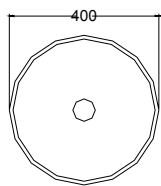

### Dimensioni / Dimensions

400x400x h 850 mm

### Peso / Weight

60,0 kg

BIANCO CARRARA

GRIGIO BILLIEMI

NERO MARQUINIA

NERO PORTORO

### Dimensioni / Dimensions

400x400x h 150 mm