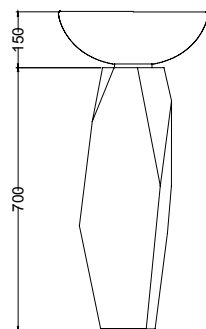

### Dimensioni / Dimensions

400x400x h 850 mm

### Peso / Weight

60,0 kg

BIANCO CARRARA

GRIGIO BILLIEMI

NERO MARQUINIA

NERO PORTORO

### Dimensioni / Dimensions

400x400x h 150 mm