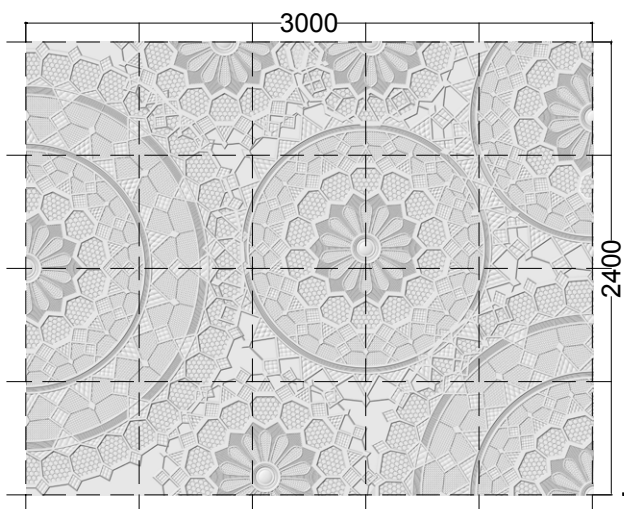

## 3D WALL TILES

### Dimensioni / Dimensions

1.800x2.400x20 mm

3.000x2.400x20 mm

### Peso / Weight

175,0 kg

292,0 kg

BIANCO CARRARA

BIANCO FENICE

PIETRA PECE

CREMA TUNISI