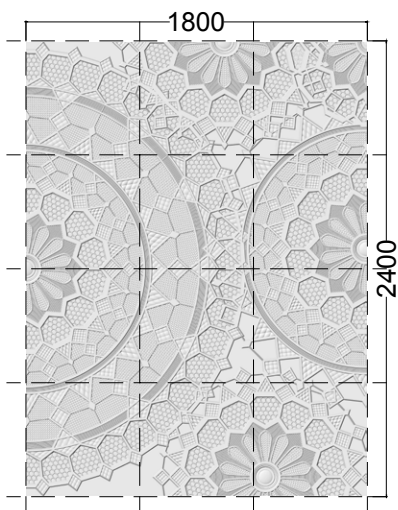

## 3D WALL TILES

### Dimensioni / Dimensions

1.800x2.400x20 mm

3.000x2.400x20 mm

### Peso / Weight

175,0 kg

292,0 kg

BIANCO CARRARA

BIANCO FENICE

PIETRA PECE

CREMA TUNISI