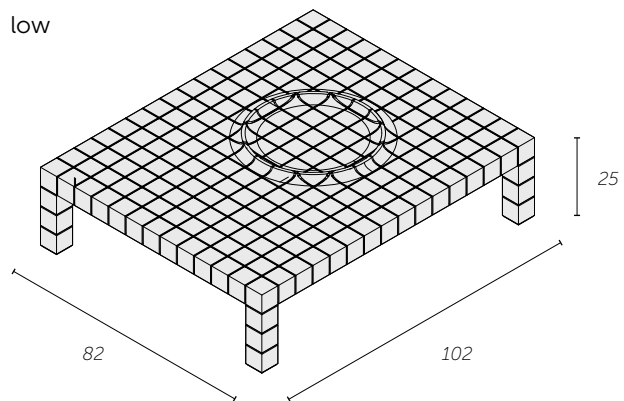

*Table: w.140 x d.140 x h.76 cm*

*Stool: w.38 x d.38 x h.44 cm*

*High table: w.45 x d.45 x h.45 cm*

*Medium table: w.82 x d.64 x h.32 cm*

*Low table: w.102 x d.82 x h.25 cm*

*Arcipelago high, medium & low tables. Material: Bianco Fenice.  
Geografia wall tiles. Material: Bianco Fenice.*

*Arcipelago high table. Material: Bianco Fenice.*

high

medium

low

*left page:* Arcipelago medium table. Material: Bianco Fenice. Tray accessory. Material: Bianco Calacatta.  
*right page:* Arcipelago medium & low tables. Material: Bianco Fenice. Tray accessory. Material: Bianco Calacatta.